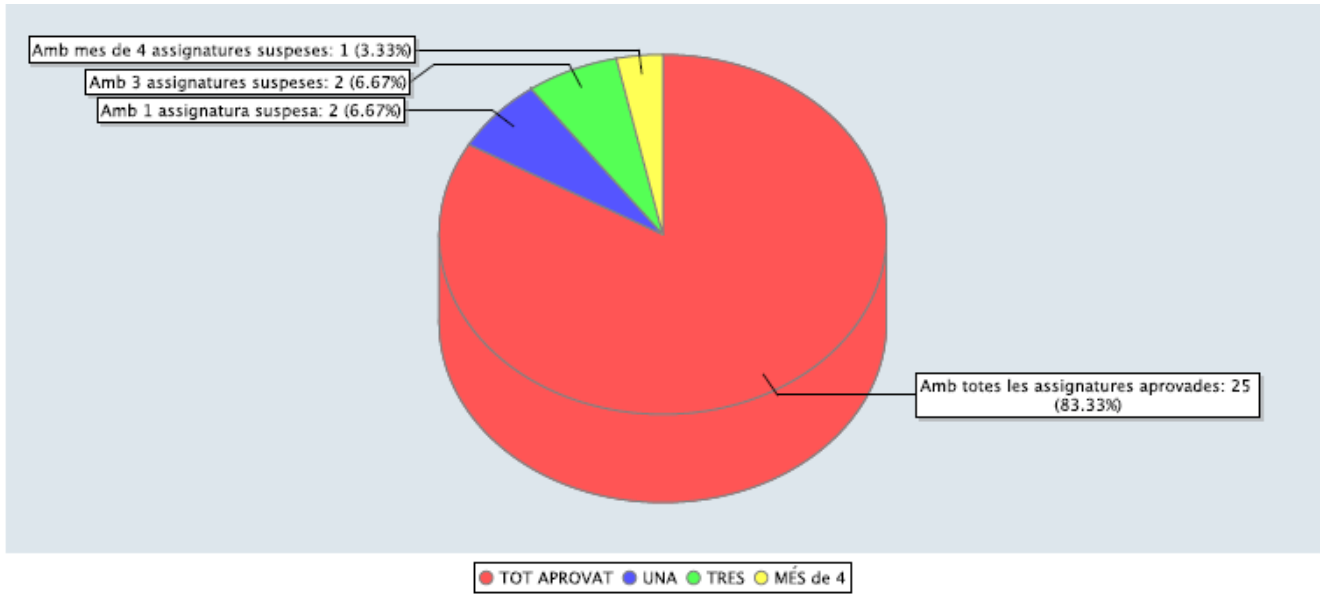

ràfiques resultats acadèmics 1a avaluació curs 2024/25

2n ESO

Matèria	Medià	Alumnes calificats	3.0 (IN)	4.0 (IN)	5.0 (SU)	6.0 (BE)	7.0 (NT)	8.0 (NT)	9.0 (EX)	10 (ED)
Educació Física (EF)	7.333	30			2	3	13	7	5	
Educació Plàstica, Visual i Audiovisual (EPVA)	7.4	30			5	4	7	4	8	2
Física i Química (FQ)	7.033	30		1	4	3	11	8	2	1
Geografia i Història (GH)	6.9	30		2	3	7	6	9	2	1
Llengua Castellana i Literatura (LCL)	6.233	30		2	11	5	4	6	2	
Llengua Estrangera (LE)	6.733	30	1	1	6	4	7	8	2	1
Matemàtiques (MAT)	7.4	30		1	6	3	4	4	10	2
Música (MUS)	7.586	29	1	1	1	3	7	6	7	3
Programació, Intel·ligència Artificial i Robòtica I (PIARI)	8.75	12				1				11
Segona Llengua Estrangera (SLE)	8.444	9				1	1	3	1	3
Taller d'Aprofundiment (TA)	9.0	3								3
Tallers de Reforç (TR)	7.0	6				3	1	1	1	
Valencià: Llengua i Literatura (VLL)	7.3	30		3	3	3	4	7	10	
TOTAL:	7.224	299	2	11	41	40	65	63	64	13