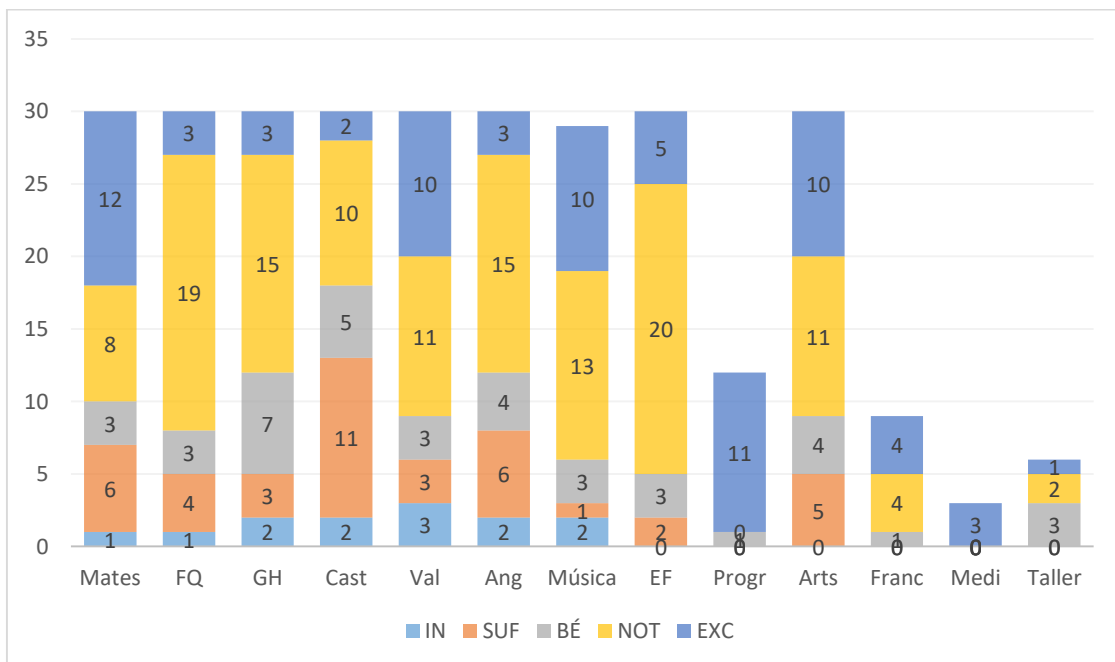

ràfiques resultats acadèmics 1a avaluació curs 2024/25

2n ESO

Matèria	Medià	Alumnes calificats	3.0 (IN)	4.0 (IN)	5.0 (SU)	6.0 (BE)	7.0 (NT)	8.0 (NT)	9.0 (EX)	10 (ED)
Educació Física (EF)	7.333	30			2	3	13	7	5	
Educació Plàstica, Visual i Audiovisual (EPVA)	7.4	30			5	4	7	4	8	2
Física i Química (FQ)	7.033	30		1	4	3	11	8	2	1
Geografia i Història (GH)	6.9	30		2	3	7	6	9	2	1
Llengua Castellana i Literatura (LCL)	6.233	30		2	11	5	4	6	2	
Llengua Estrangera (LE)	6.733	30	1	1	6	4	7	8	2	1
Matemàtiques (MAT)	7.4	30		1	6	3	4	4	10	2
Música (MUS)	7.586	29	1	1	1	3	7	6	7	3
Programació, Intel·ligència Artificial i Robòtica I (PIARI)	8.75	12				1				11
Segona Llengua Estrangera (SLE)	8.444	9				1	1	3	1	3
Taller d'Aprofundiment (TA)	9.0	3								3
Tallers de Reforç (TR)	7.0	6				3	1	1	1	
Valencià: Llengua i Literatura (VLL)	7.3	30		3	3	3	4	7	10	
TOTAL:	7.224	299	2	11	41	40	65	63	64	13