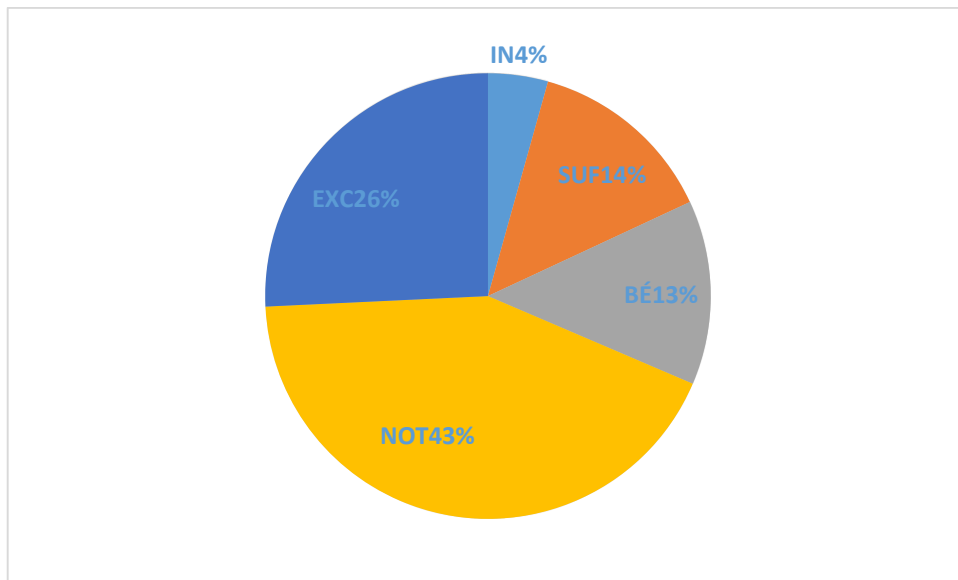

ràfiques resultats acadèmics 1a avaluació curs 2024/25

2n ESO

Matèria	Medià	Alumnes calificats	3.0 (IN)	4.0 (IN)	5.0 (SU)	6.0 (BE)	7.0 (NT)	8.0 (NT)	9.0 (EX)	10 (ED)
Educació Física (EF)	7.333	30			2	3	13	7	5	
Educació Plàstica, Visual i Audiovisual (EPVA)	7.4	30			5	4	7	4	8	2
Física i Química (FQ)	7.033	30		1	4	3	11	8	2	1
Geografia i Història (GH)	6.9	30		2	3	7	6	9	2	1
Llengua Castellana i Literatura (LCL)	6.233	30		2	11	5	4	6	2	
Llengua Estrangera (LE)	6.733	30	1	1	6	4	7	8	2	1
Matemàtiques (MAT)	7.4	30		1	6	3	4	4	10	2
Música (MUS)	7.586	29	1	1	1	3	7	6	7	3
Programació, Intel·ligència Artificial i Robòtica I (PIARI)	8.75	12				1				11
Segona Llengua Estrangera (SLE)	8.444	9				1	1	3	1	3
Taller d'Aprofundiment (TA)	9.0	3								3
Tallers de Reforç (TR)	7.0	6				3	1	1	1	
Valencià: Llengua i Literatura (VLL)	7.3	30		3	3	3	4	7	10	
TOTAL:	7.224	299	2	11	41	40	65	63	64	13