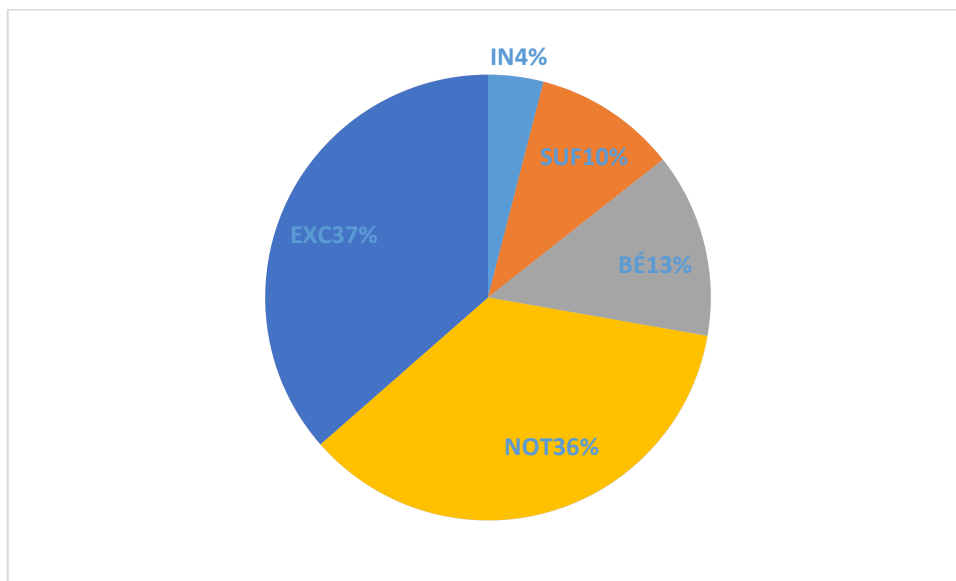

Gràfiques resultats acadèmics 1a avaluació curs 2023/24 ESO

Nombre d'Alumnes aprovats i suspesos per nivell
PRIMERA AVALUACIÓ

Nivell	Alumnes	Aprovats	1	2	3	4	>4	% Aprovats	1	2	3	4	>4
Educació Secundària Obligatòria	117	94	12	4	3	2	0	80,34%	10,26%	3,42%	2,56%	1,71%	0,00%
Total:	117	94	12	4	3	2	0	80,34%	10,26%	3,42%	2,56%	1,71%	0,00%

r ESO

TOTALS	IN	SUF	BÉ	NOT	EXC
	12	31	40	107	109

2n ESO

Nombre de suspesos per grup

TOTALS	IN	SUF	BÉ	NOT	EXC
	7	39	49	107	78

3r ESO

TOTALS	IN	SUF	BÉ	NOT	EXC
	9	24	44	105	148

4t ESO