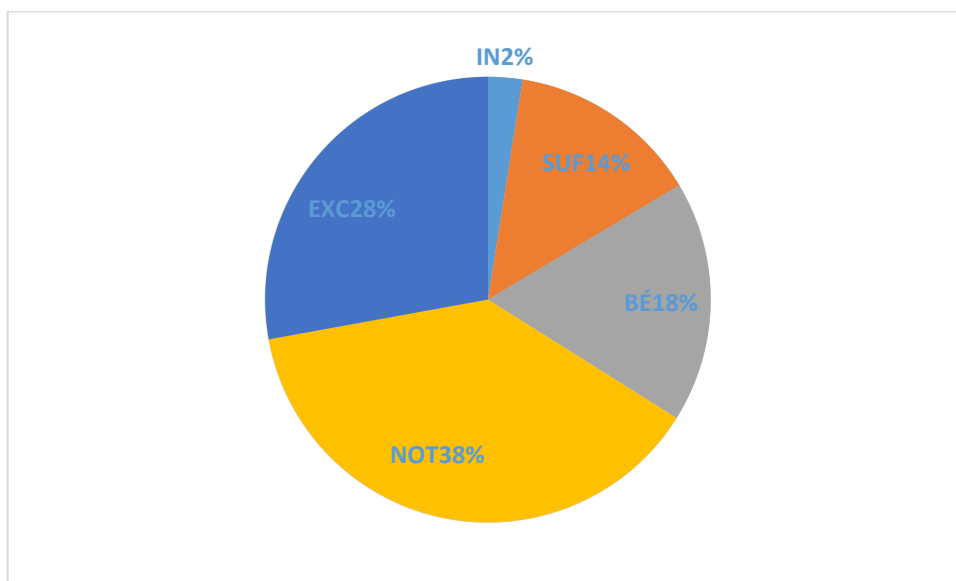

Gràfiques resultats acadèmics 1a avaluació curs 2023/24 ESO

Nombre d'Alumnes aprovats i suspesos per nivell
PRIMERA AVALUACIÓ

Nivell	Alumnes	Aprovats	1	2	3	4	>4	% Aprovats	1	2	3	4	>4
Educació Secundària Obligatòria	117	94	12	4	3	2	0	80,34%	10,26%	3,42%	2,56%	1,71%	0,00%
Total:	117	94	12	4	3	2	0	80,34%	10,26%	3,42%	2,56%	1,71%	0,00%

r ESO

TOTALS	IN	SUF	BÉ	NOT	EXC
	12	31	40	107	109

2n ESO

Nombre de suspesos per grup

TOTALS	IN	SUF	BÉ	NOT	EXC
	7	39	49	107	78

3r ESO

TOTALS	IN	SUF	BÉ	NOT	EXC
	9	24	44	105	148

4t ESO