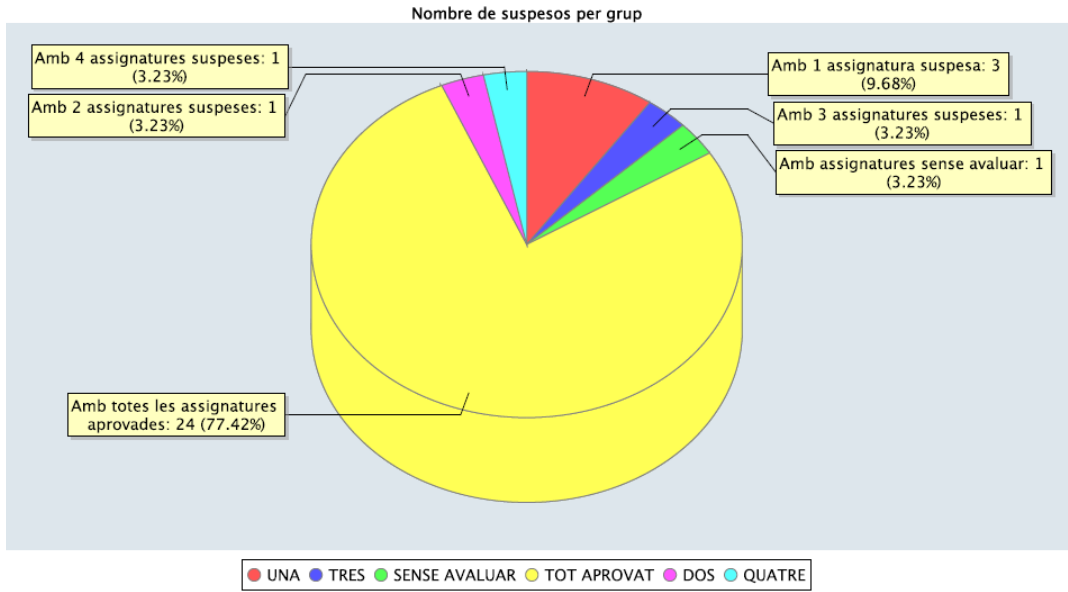

Gràfiques resultats acadèmics 1a avaluació curs 2023/24 ESO

Nombre d'Alumnes aprovats i suspesos per nivell
PRIMERA AVALUACIÓ

Nivell	Alumnes	Aprovats	1	2	3	4	>4	% Aprovats	1	2	3	4	>4
Educació Secundària Obligatòria	117	94	12	4	3	2	0	80,34%	10,26%	3,42%	2,56%	1,71%	0,00%
Total:	117	94	12	4	3	2	0	80,34%	10,26%	3,42%	2,56%	1,71%	0,00%

r ESO

TOTALS	IN	SUF	BÉ	NOT	EXC
	12	31	40	107	109

2n ESO

Nombre de suspesos per grup

TOTALS	IN	SUF	BÉ	NOT	EXC
	7	39	49	107	78

3r ESO

TOTALS	IN	SUF	BÉ	NOT	EXC
	9	24	44	105	148

4t ESO