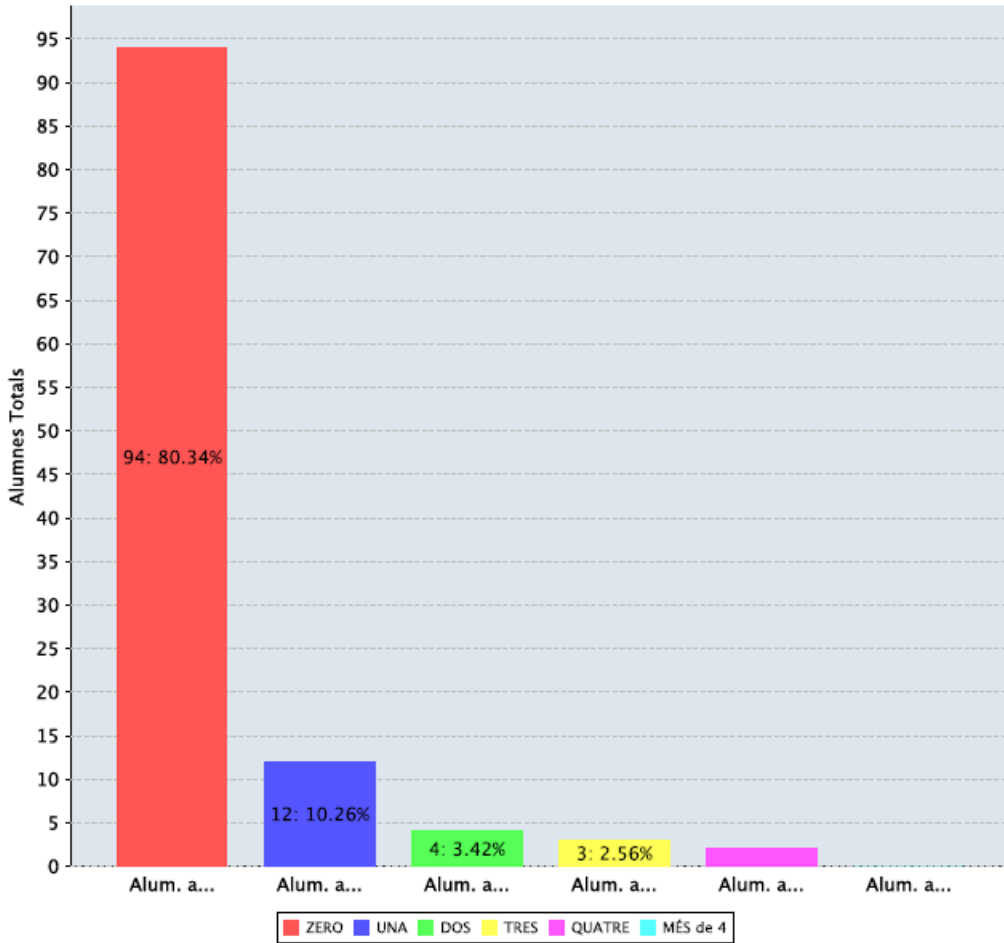

Gràfiques resultats acadèmics 1a avaluació curs 2023/24 ESO

Nombre d'Alumnes aprovats i suspesos per nivell
PRIMERA AVALUACIÓ

Nivell	Alumnes	Aprovats	1	2	3	4	>4	% Aprovats	1	2	3	4	>4
Educació Secundària Obligatòria	117	94	12	4	3	2	0	80,34%	10,26%	3,42%	2,56%	1,71%	0,00%
Total:	117	94	12	4	3	2	0	80,34%	10,26%	3,42%	2,56%	1,71%	0,00%

r ESO

TOTALS	IN	SUF	BÉ	NOT	EXC
	12	31	40	107	109

2n ESO

Nombre de suspesos per grup

TOTALS	IN	SUF	BÉ	NOT	EXC
	7	39	49	107	78

3r ESO

TOTALS	IN	SUF	BÉ	NOT	EXC
	9	24	44	105	148

4t ESO