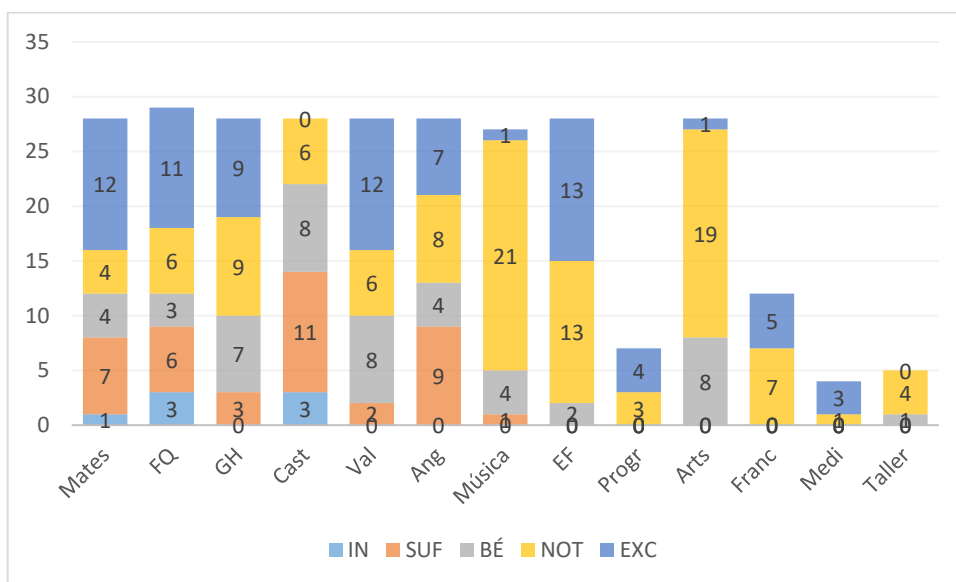

Gràfiques resultats acadèmics 1a avaluació curs 2023/24 ESO

Nombre d'Alumnes aprovats i suspesos per nivell
PRIMERA AVALUACIÓ

Nivell	Alumnes	Aprovats	1	2	3	4	>4	% Aprovats	1	2	3	4	>4
Educació Secundària Obligatòria	117	94	12	4	3	2	0	80,34%	10,26%	3,42%	2,56%	1,71%	0,00%
Total:	117	94	12	4	3	2	0	80,34%	10,26%	3,42%	2,56%	1,71%	0,00%

r ESO

TOTALS	IN	SUF	BÉ	NOT	EXC
	12	31	40	107	109

2n ESO

Nombre de suspesos per grup

TOTALS	IN	SUF	BÉ	NOT	EXC
	7	39	49	107	78

3r ESO

TOTALS	IN	SUF	BÉ	NOT	EXC
	9	24	44	105	148

4t ESO