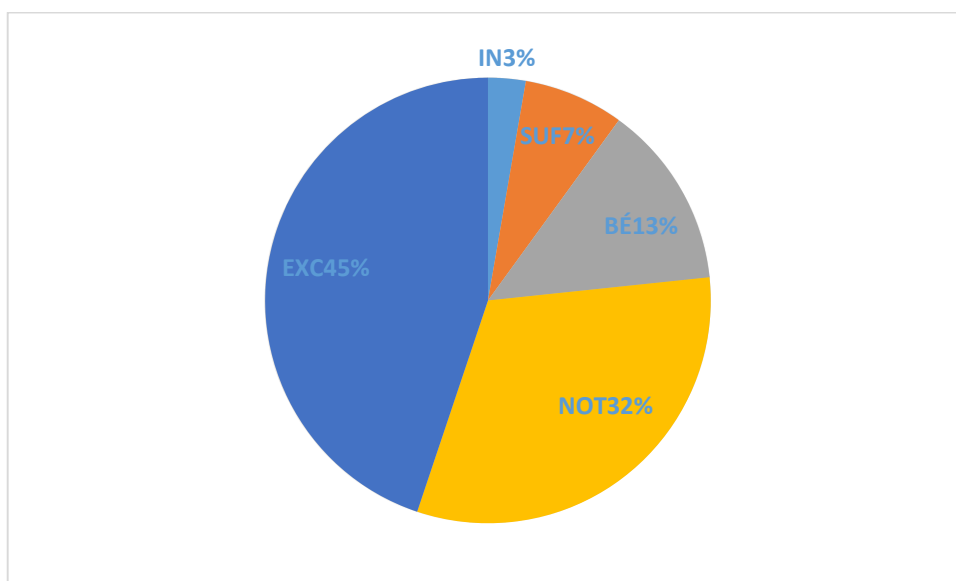

r ESO

TOTALS	IN	SUF	BÉ	NOT	EXC
	12	31	40	107	109

2n ESO

Nombre de suspesos per grup

TOTALS	IN	SUF	BÉ	NOT	EXC
	7	39	49	107	78

3r ESO

TOTALS	IN	SUF	BÉ	NOT	EXC
	9	24	44	105	148

4t ESO

TOTALS	IN	SUF	BÉ	NOT	EXC
	9	31	53	107	74