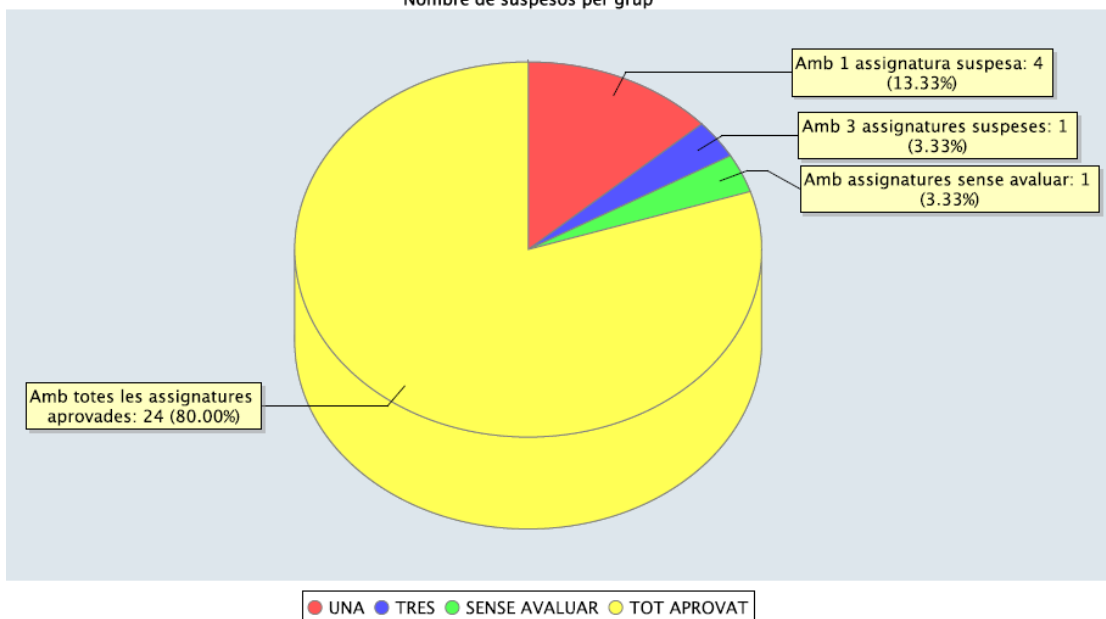

Gràfiques resultats acadèmics 1a avaluació curs 2023/24 ESO

Nombre d'Alumnes aprovats i suspesos per nivell
PRIMERA AVALUACIÓ

Nivell	Alumnes	Aprovats	1	2	3	4	>4	% Aprovats	1	2	3	4	>4
Educació Secundària Obligatòria	117	94	12	4	3	2	0	80,34%	10,26%	3,42%	2,56%	1,71%	0,00%
Total:	117	94	12	4	3	2	0	80,34%	10,26%	3,42%	2,56%	1,71%	0,00%

r ESO

TOTALS	IN	SUF	BÉ	NOT	EXC
	12	31	40	107	109

2n ESO

Nombre de suspesos per grup

TOTALS	IN	SUF	BÉ	NOT	EXC
	7	39	49	107	78

3r ESO

TOTALS	IN	SUF	BÉ	NOT	EXC
	9	24	44	105	148

4t ESO