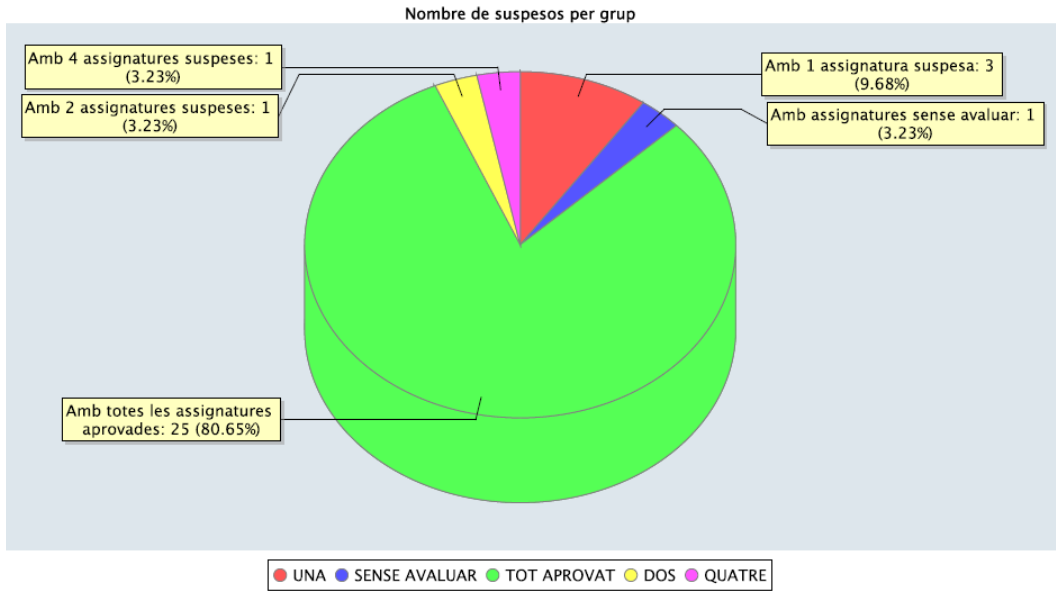

r ESO

TOTALS	IN	SUF	BÉ	NOT	EXC
	12	31	40	107	109

2n ESO

Nombre de suspesos per grup

TOTALS	IN	SUF	BÉ	NOT	EXC
	7	39	49	107	78

3r ESO

TOTALS	IN	SUF	BÉ	NOT	EXC
	9	24	44	105	148

4t ESO

TOTALS	IN	SUF	BÉ	NOT	EXC
	9	31	53	107	74