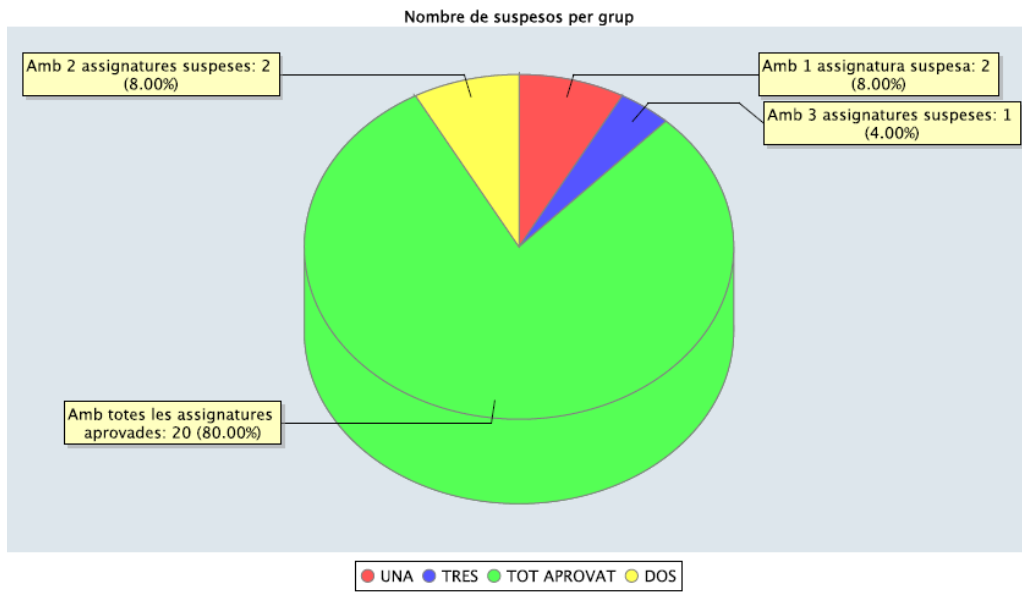

r ESO

TOTALS	IN	SUF	BÉ	NOT	EXC
	12	31	40	107	109

2n ESO

Nombre de suspesos per grup

TOTALS	IN	SUF	BÉ	NOT	EXC
	7	39	49	107	78

3r ESO

TOTALS	IN	SUF	BÉ	NOT	EXC
	9	24	44	105	148

4t ESO

TOTALS	IN	SUF	BÉ	NOT	EXC
	9	31	53	107	74