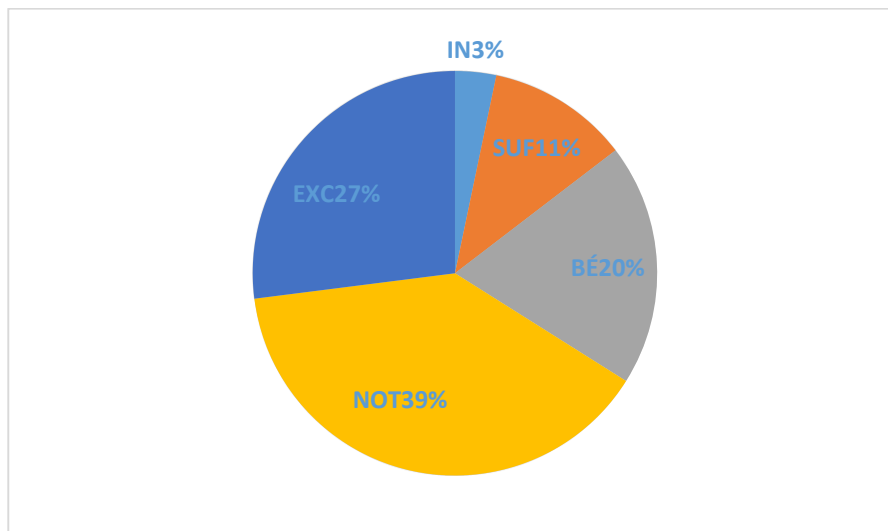

r ESO

TOTALS	IN	SUF	BÉ	NOT	EXC
	12	31	40	107	109

2n ESO

Nombre de suspesos per grup

TOTALS	IN	SUF	BÉ	NOT	EXC
	7	39	49	107	78

3r ESO

TOTALS	IN	SUF	BÉ	NOT	EXC
	9	24	44	105	148

4t ESO