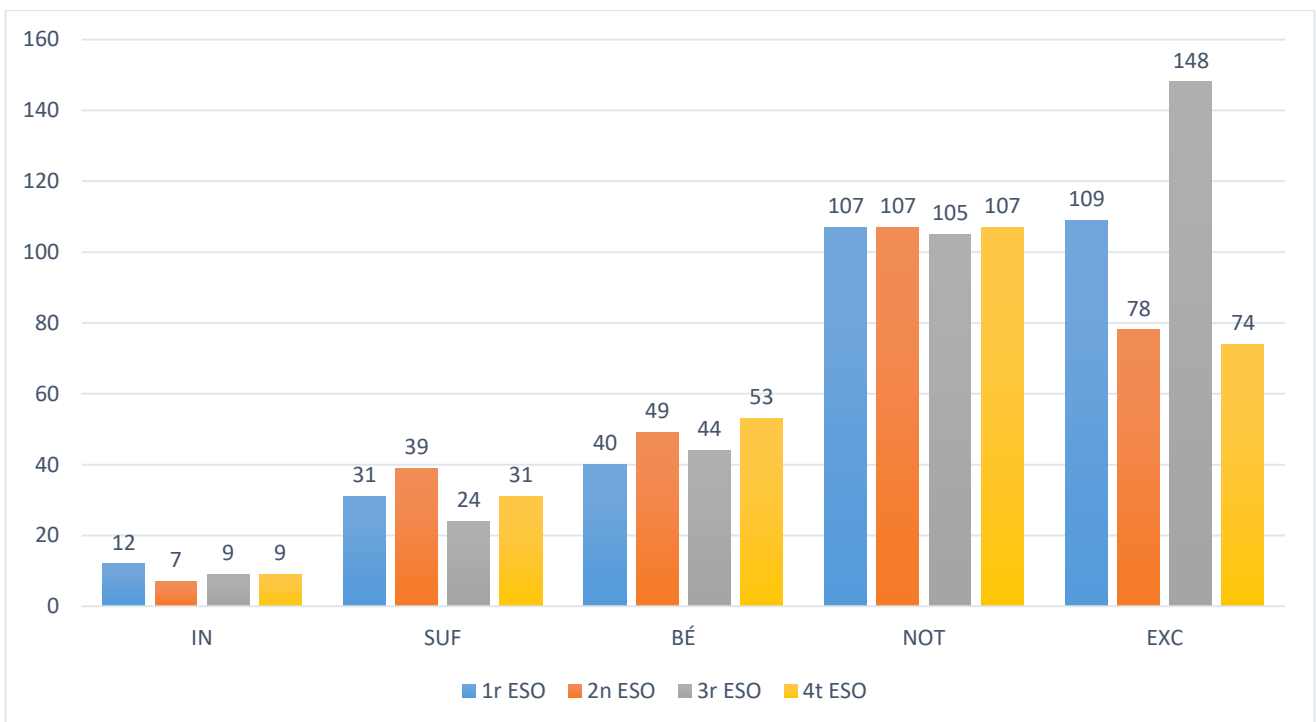

Gràfiques resultats acadèmics 1a avaluació curs 2023/24 ESO

Nombre d'Alumnes aprovats i suspesos per nivell
PRIMERA AVALUACIÓ

Nivell	Alumnes	Aprovats	1	2	3	4	>4	% Aprovats	1	2	3	4	>4
Educació Secundària Obligatòria	117	94	12	4	3	2	0	80,34%	10,26%	3,42%	2,56%	1,71%	0,00%
Total:	117	94	12	4	3	2	0	80,34%	10,26%	3,42%	2,56%	1,71%	0,00%

r ESO

TOTALS	IN	SUF	BÉ	NOT	EXC
	12	31	40	107	109

2n ESO

Nombre de suspesos per grup

TOTALS	IN	SUF	BÉ	NOT	EXC
	7	39	49	107	78

3r ESO

TOTALS	IN	SUF	BÉ	NOT	EXC
	9	24	44	105	148

4t ESO