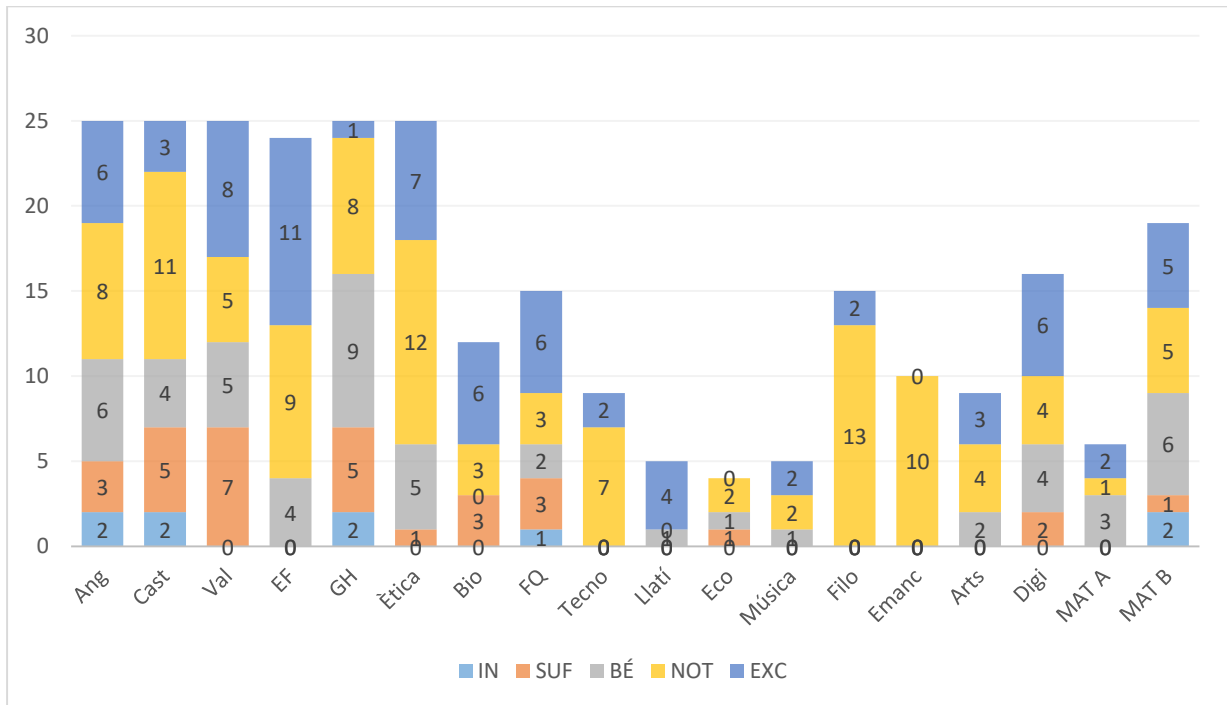

r ESO

TOTALS	IN	SUF	BÉ	NOT	EXC
	12	31	40	107	109

2n ESO

Nombre de suspesos per grup

TOTALS	IN	SUF	BÉ	NOT	EXC
	7	39	49	107	78

3r ESO

TOTALS	IN	SUF	BÉ	NOT	EXC
	9	24	44	105	148

4t ESO

TOTALS	IN	SUF	BÉ	NOT	EXC
	9	31	53	107	74