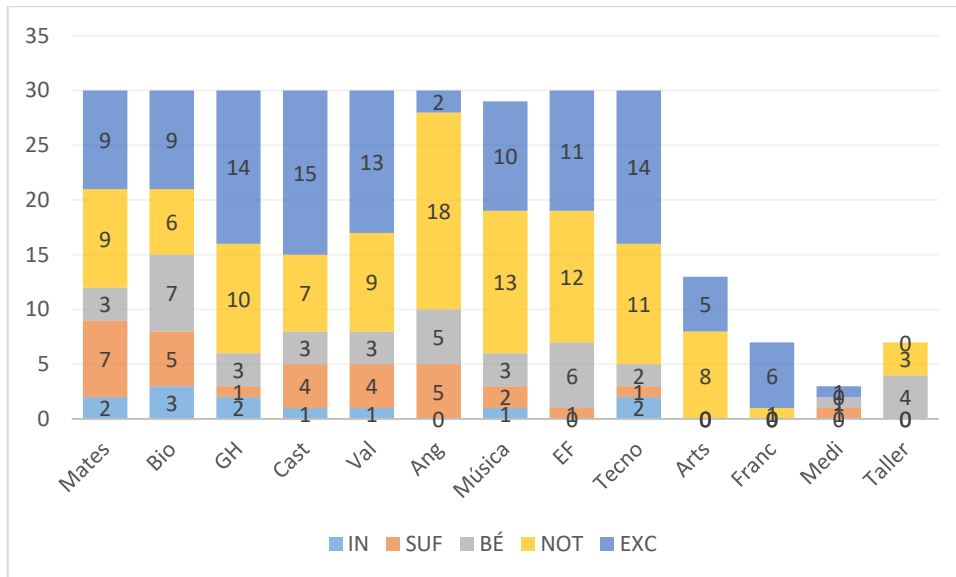

Gràfiques resultats acadèmics 1a avaluació curs 2023/24 ESO

Nombre d'Alumnes aprovats i suspesos per nivell
PRIMERA AVALUACIÓ

Nivell	Alumnes	Aprovats	1	2	3	4	>4	% Aprovats	1	2	3	4	>4
Educació Secundària Obligatòria	117	94	12	4	3	2	0	80,34%	10,26%	3,42%	2,56%	1,71%	0,00%
Total:	117	94	12	4	3	2	0	80,34%	10,26%	3,42%	2,56%	1,71%	0,00%

r ESO

TOTALS	IN	SUF	BÉ	NOT	EXC
	12	31	40	107	109

2n ESO

Nombre de suspesos per grup

TOTALS	IN	SUF	BÉ	NOT	EXC
	7	39	49	107	78

3r ESO

TOTALS	IN	SUF	BÉ	NOT	EXC
	9	24	44	105	148

4t ESO