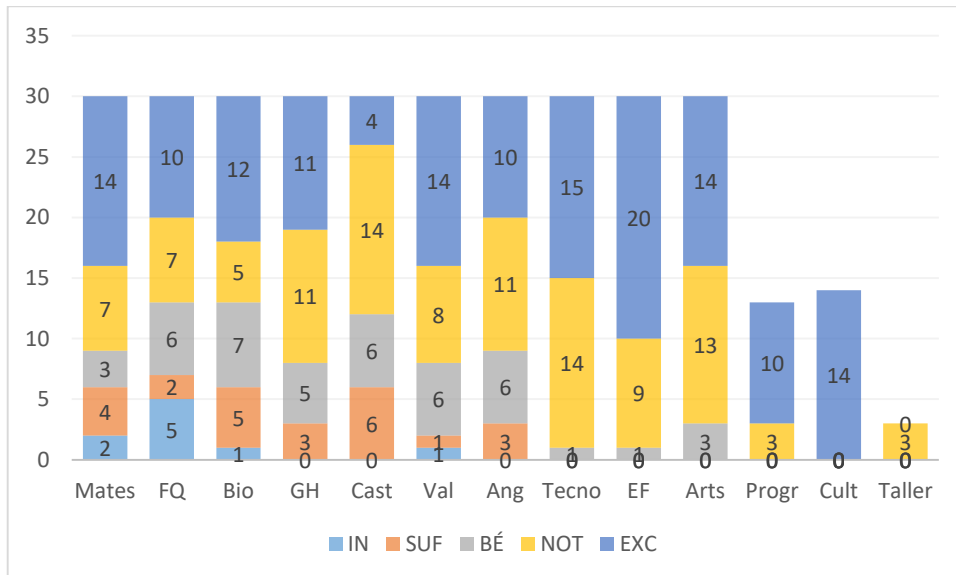

r ESO

TOTALS	IN	SUF	BÉ	NOT	EXC
	12	31	40	107	109

2n ESO

Nombre de suspesos per grup

TOTALS	IN	SUF	BÉ	NOT	EXC
	7	39	49	107	78

3r ESO

TOTALS	IN	SUF	BÉ	NOT	EXC
	9	24	44	105	148

4t ESO

TOTALS	IN	SUF	BÉ	NOT	EXC
	9	31	53	107	74